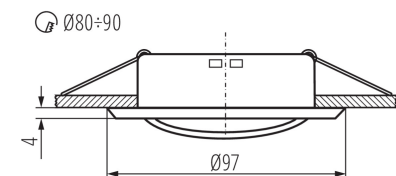

Lámpaház anyaga: acél

Csatlakozó típusa: szabad kábelvégződések

Vezeték hossz [m]: 0.12

Vezeték keresztmetszete [mm²]: 0.75

Lámpatest állíthatósága szögben: egy tengelyben

Lámpatest állíthatósága szögben [°]: 15

IP védettség fokozat: 20

LOGISZTIKAI ADATOK:

Mértékegység: 1 darab

Csomagolás típusa: 50

Darabszám közbenső csomagolásban: 1

Darabszám gyűjtőcsomagolásban: 50

Nettó egységsúly [g]: 86

Súly [g]: 112.8

Mennyezeti spot lámpatest

Egységcsomagolás hossza [cm]: 10
Egységcsomagolás szélessége [cm]: 4
Egységcsomagolás magassága [cm]: 10
Doboz súlya [kg]: 5.64
Karton szélessége [cm]: 21.5
Doboz magassága [cm]: 22
Doboz hossza [cm]: 52
Karton térfogata [m³]: 0.024596